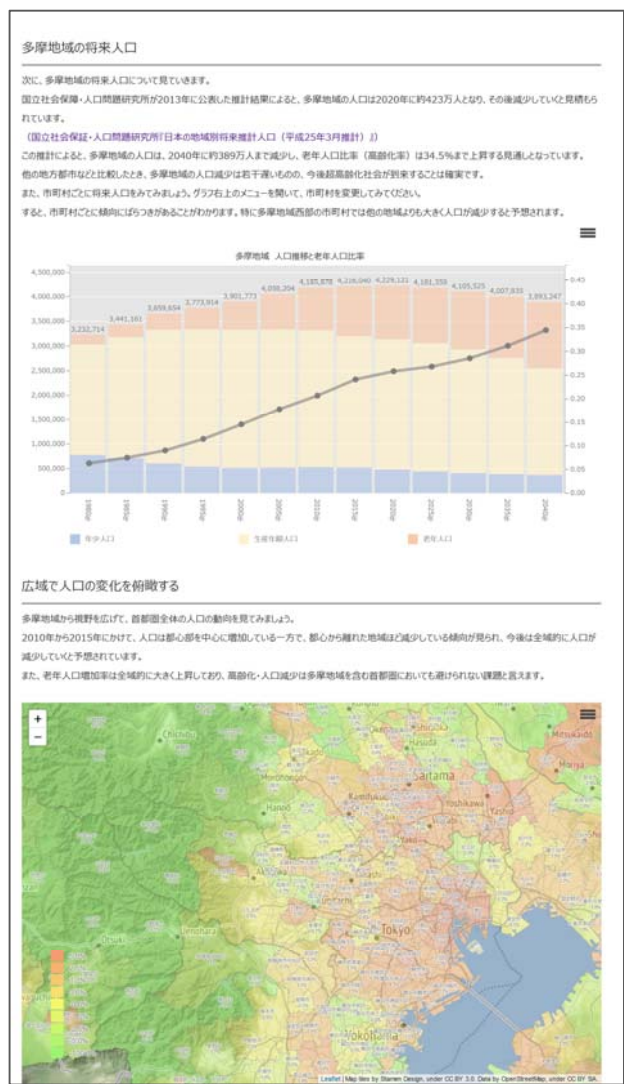

多摩地域 30 市町村をひとつの都道府県に見立てたときの多摩地域の実力について、様々な統計資料から明らかにします。

② たましん中小企業景況調査

多摩信用金庫が多摩地域の約 1,200 社のお客さまにご協力いただき四半期ごとに実施している景況調査の結果について、グラフ上に可視化します。

③ 多摩の人口

多摩地域の過去から現在に至るまでの人口変化や将来の人口について、グラフや地図上に可視化します。

④ 首都圏の人口移動

携帯電話の基地局情報や通勤地、5年前の居住地といった情報から首都圏の様々な人口移動について、地図上に可視化します。

⑤ 首都圏の鉄道

首都圏の鉄道駅の過去5年間の乗降客数について、地図上に可視化します。

4. 今後の予定

今後も継続的に機能を追加・更新していく予定です。現在、「多摩の選挙」、「多摩の幸福度」、「多摩の工業」といった機能のリリースを予定しています。

本アプリのイメージ

トップページの画面

「多摩の人口」の画面